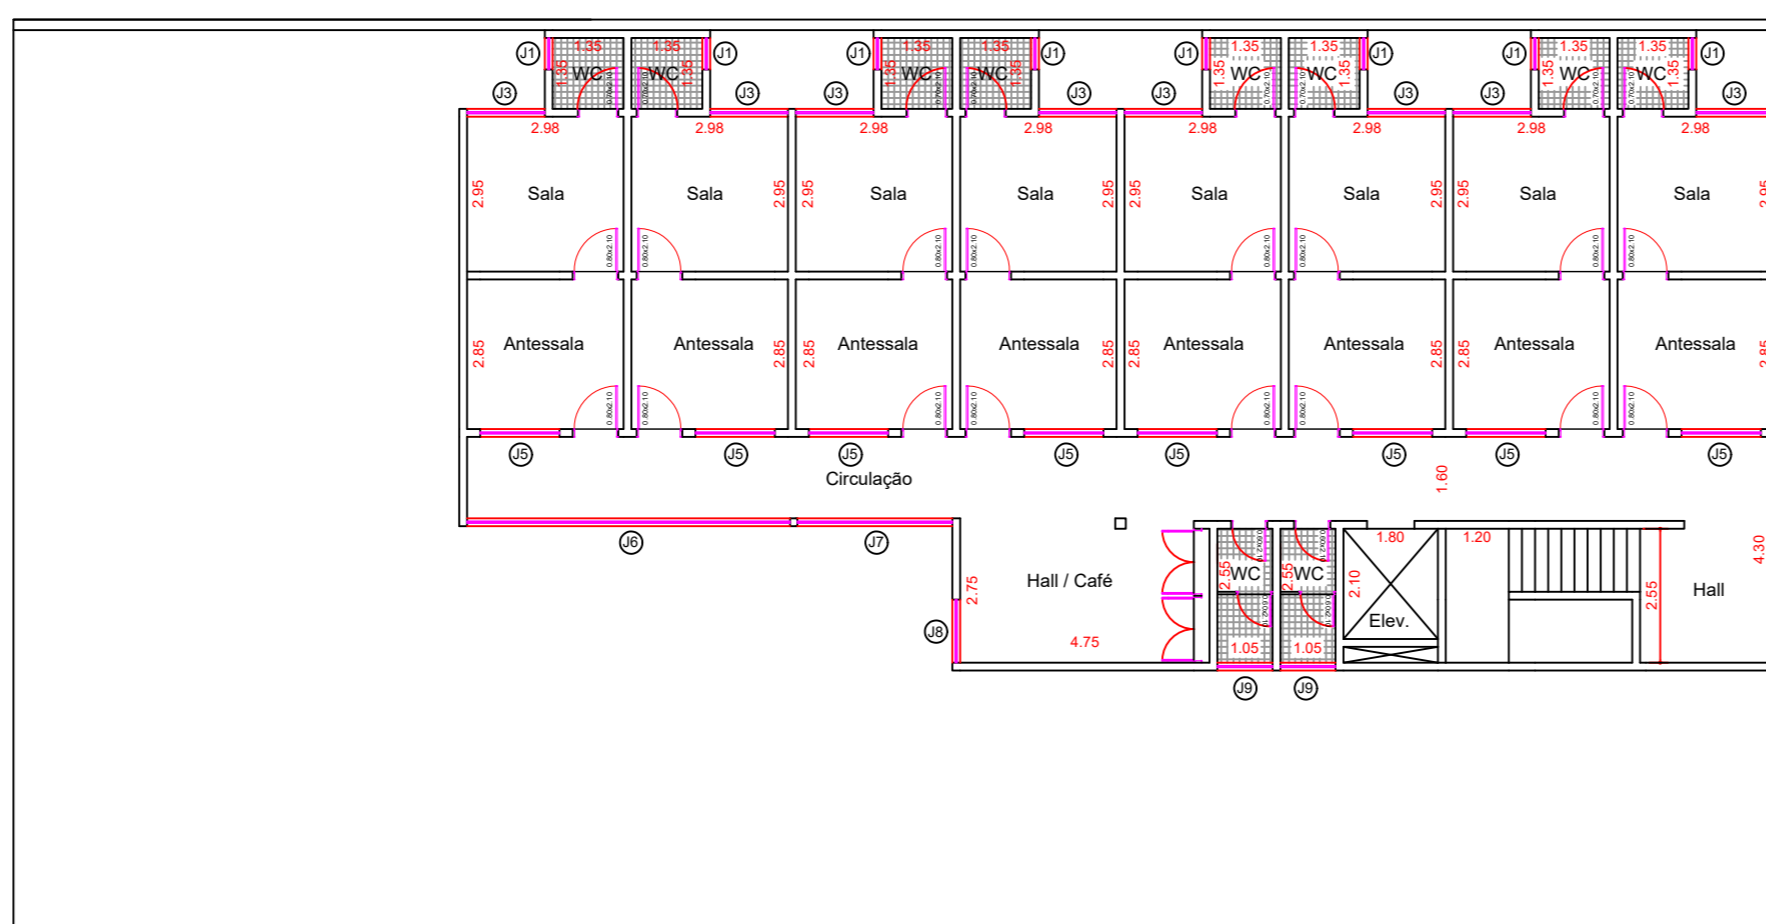

Terceiro Pavimento
Escala 1:100

REFORMA E ADAPTAÇÃO DO PRÉDIO DA CÂMARA MUNICIPAL DE INDAIATUBA			
Projeto Arquitetônico de Pintura	Revisão	Data	Modificado
	00	15/06/2020	Executivo
Eng. Sebastião Donizetti	Executivo		ARQ. 3 de 3
	Thales Sthier	Rua Humaitá, 1167	2º e 3º Pavimento
	1:100	Câmara dos Vereadores	
		Eduardo Tumiat	00